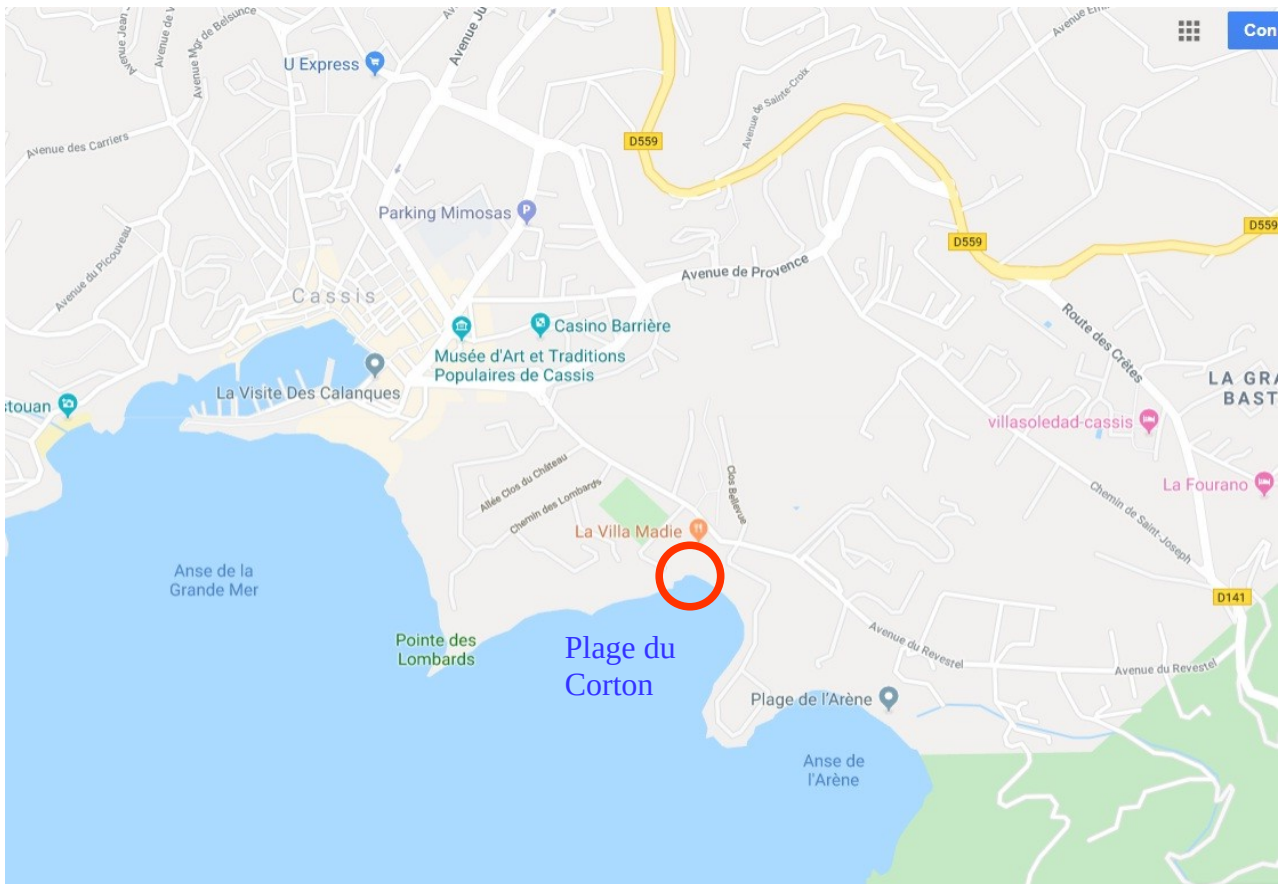

**PLAN DE SITUATION – Avis de publicité préalable et de sélection
LOT DE PLAGE SUR L'ANSE DU ROUET - COMMUNE DE CASSIS/Plage du Corton**

Source : Google maps

Source : Google maps